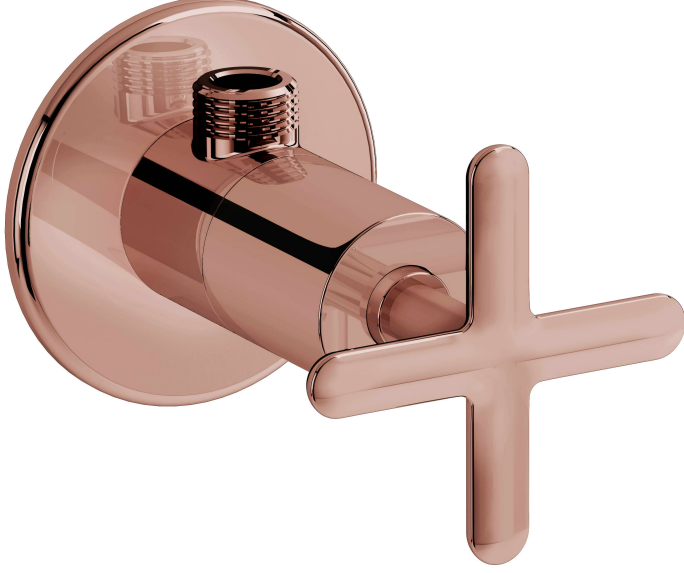

VitrA

Origin Classic Ara Musluk

Ürün Kodu: A4525929

Koleksiyon: Origin Classic

Teknik Özellikler

Renk

Seri

Origin Classic