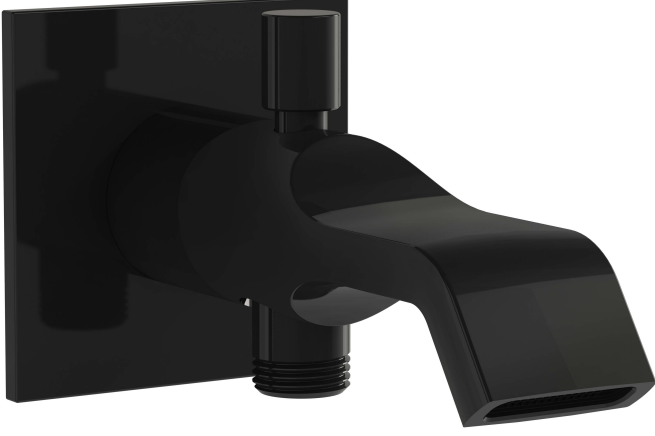

# VitrA

**SUIT Çıkış Ucu**

Ürün Kodu: A4291839

Koleksiyon: Suit

## Teknik Özellikler

Renk

Seri

Suit

2A Teknik  izim