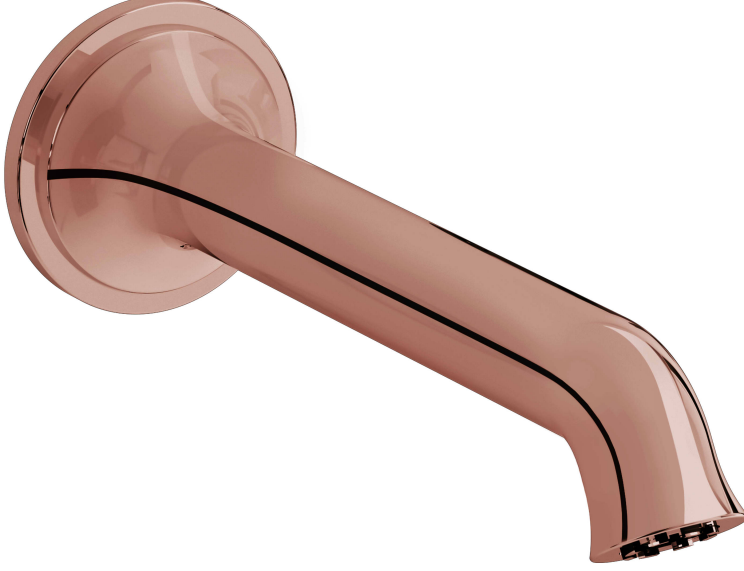

VitrA

Origin Classic ıkıř Ucu

Ürün Kodu: A4289929

Koleksiyon: Origin Classic

Teknik Özellikler

Renk

Seri

Origin Classic