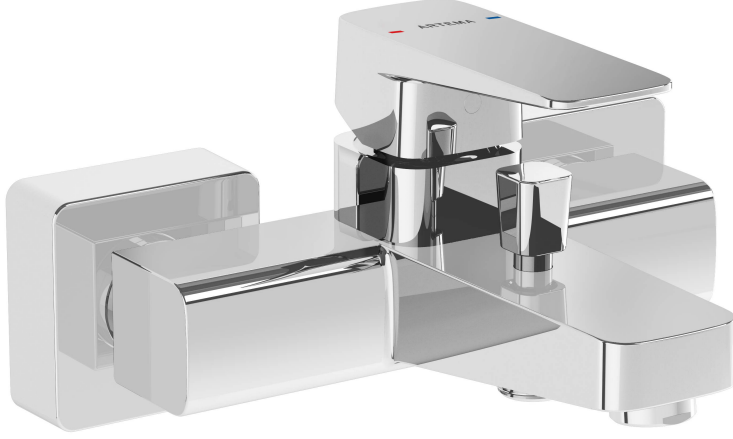

VitrA

Root Square Banyo Bataryası

Ürün Kodu: A42737

Koleksiyon: Root Square

Teknik Özellikler

Renk

Seri

Root Square