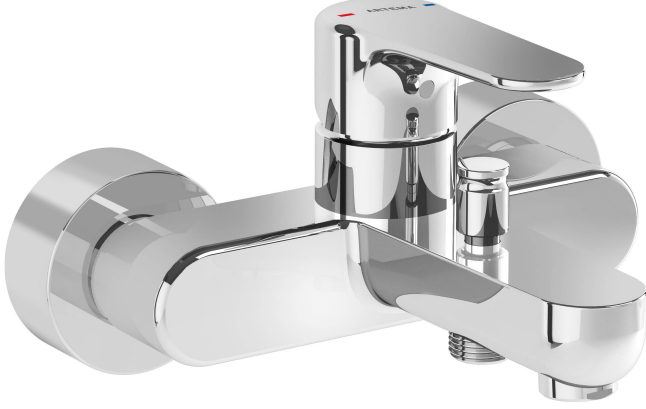

VitrA

Root Round Banyo Bataryası

Ürün Kodu: A42725

Koleksiyon: Root Round

Teknik Özellikler

Renk

Seri

Root Round