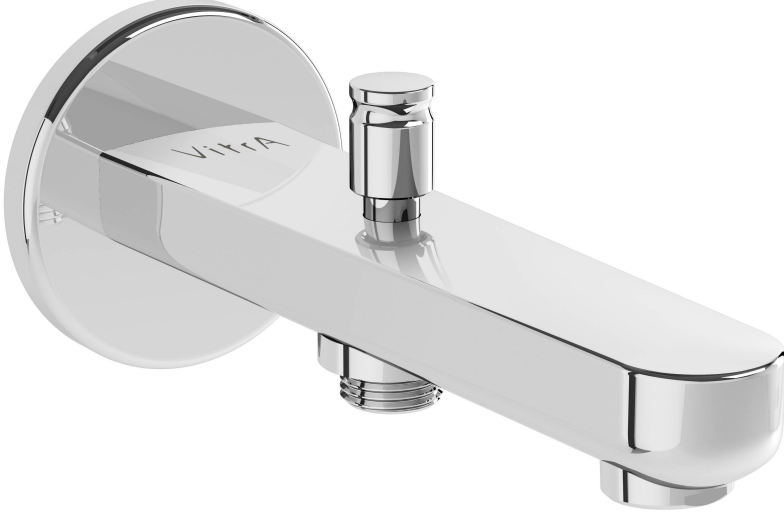

# VitrA

**Root Round ıkış Ucu**

Ürün Kodu: A42719

**Koleksiyon: Root Round**

## Teknik Özellikler

Renk

Seri

Root Round

2A Teknik İzim