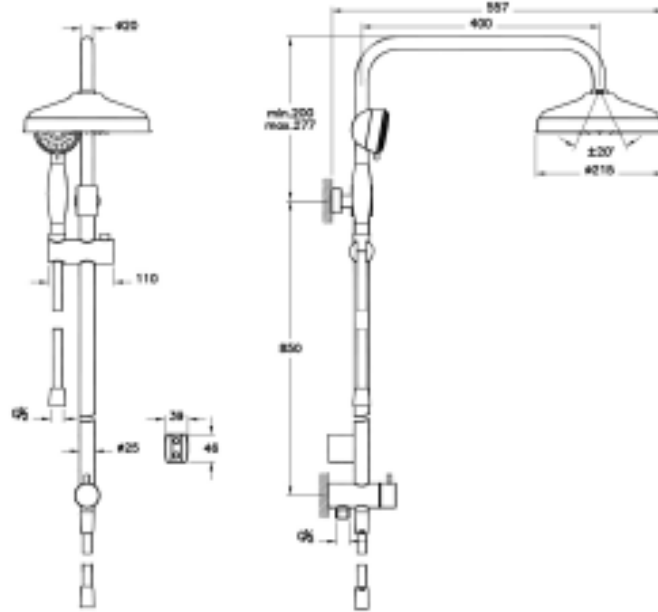

## Duř Sistemleri

Tanım Elegance Duř Kolonu

Kod A4565723  
Montaj Tipi Standart  
rn zellikleri Kire yok  
Kaplama Altın  
Renk Altın

VitrA haber vermeksizin, rnler ve teknik detaylarında deęiřiklik yapma hakkını saklı tutar