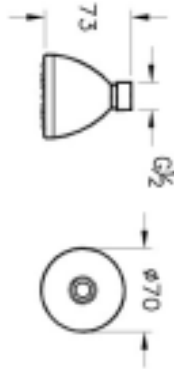

## Duř Sistemleri

Tanım Solo C Duř Bařlıęı

Kod	A45635
Ürün Özellikleri	Kireç yok
Akış Şekli	Aquaspray
BREEAM	7
DGNB	2
EPD	Evet
Kaplama	Beyaz
LEED	9
Su Tasarruf Miktarı	3
Renk	Krom

VitrA haber vermeksizin, ürünler ve teknik detaylarında deęişiklik yapma hakkını saklı tutar