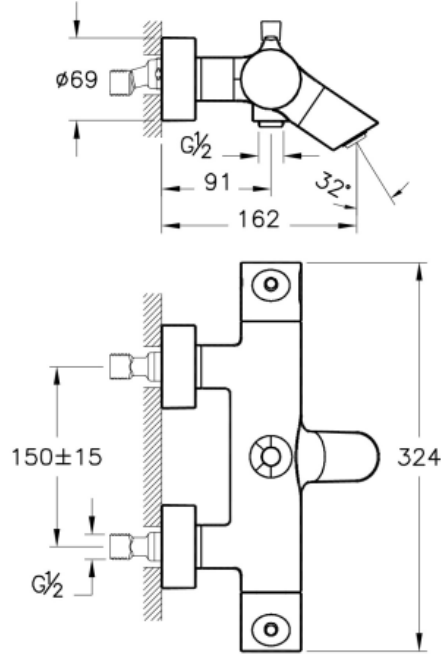

Tanım	Nest Trendy Termostatik Banyo Bataryası
Kod	A47099
Armatür Tipi	Termostatik
Montaj Tipi	Standart
Çalışma Basıncı	0,5-10 Bar (tavsiye edilen 3-5 Bar)
Kaplama	Krom
Kartuş	Termostatik Kartuş
Kumanda Sistemi	Salmastra R1/2 - 90° Sağa Kapanır
Perlatör	Gizli Silikon Perlatör
Renk	Krom