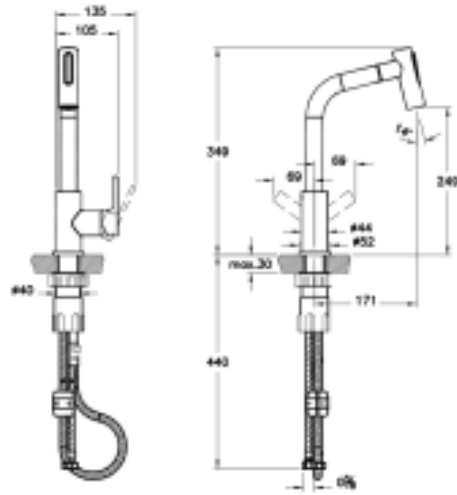

# ARTEMA

---

Tanım	Maestro Pull-Out
Kod	A42146
Montaj Tipi	Standart
Ürün Özellikleri	Enerji tasarrufu
BREEAM	7
Çalışma Basıncı	0,5-10 Bar (tavsiye edilen 3-5 Bar)
DGNB	2
EPD	Evet
Kaplama	Krom
Kartuş	40 mm Kartuş - Isı ve Debi Ayarlı
LEED	9
Perlatör	Normal ve Sprey Akış
Su Tasarruf Miktarı	7
Renk	Krom