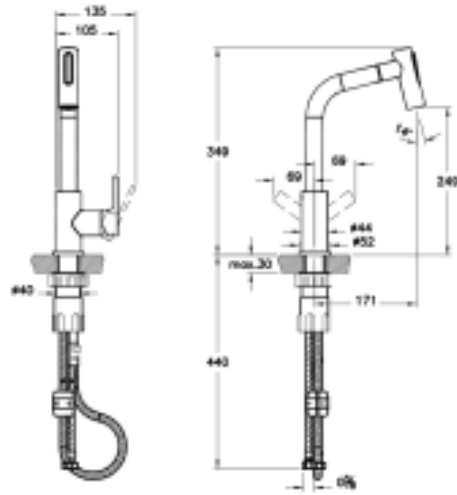

Tanım	Maestro Pull-Out
Kod	A42146
Montaj Tipi	Standart
Ürün Özellikleri	Enerji tasarrufu
BREEAM	7
Çalışma Basıncı	0,5-10 Bar (tavsiye edilen 3-5 Bar)
DGNB	2
EPD	Evet
Kaplama	Krom
Kartuş	40 mm Kartuş - Isı ve Debi Ayarlı
LEED	9
Perlatör	Normal ve Sprey Akış
Su Tasarruf Miktarı	7
Renk	Krom