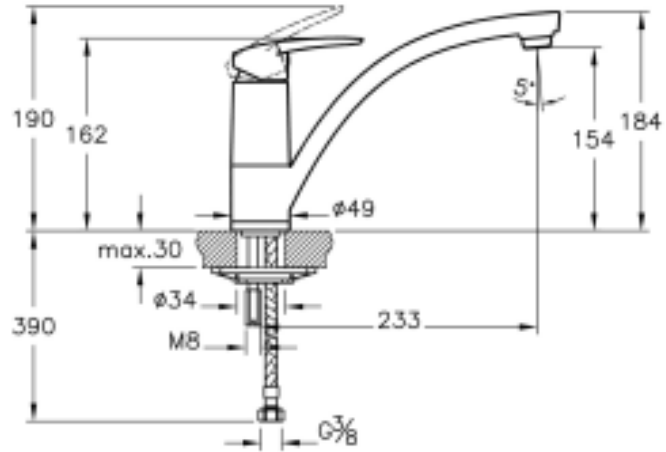

Dynamic S

Tanım Dynamic S Eviye Bataryası

Kod	A42086
Montaj Tipi	Standart
Ürün Özellikleri	Su tasarrufu-Artema
Blue Life	Evet
Çalışma Basıncı	0,5-10 Bar (tavsiye edilen 3-5 Bar)
EPD	Evet
Kaplama	Krom
Kartuş	35 mm Kartuş
Perlatör	Açısı Değişen Perlatör-Honeycomb
Renk	Krom