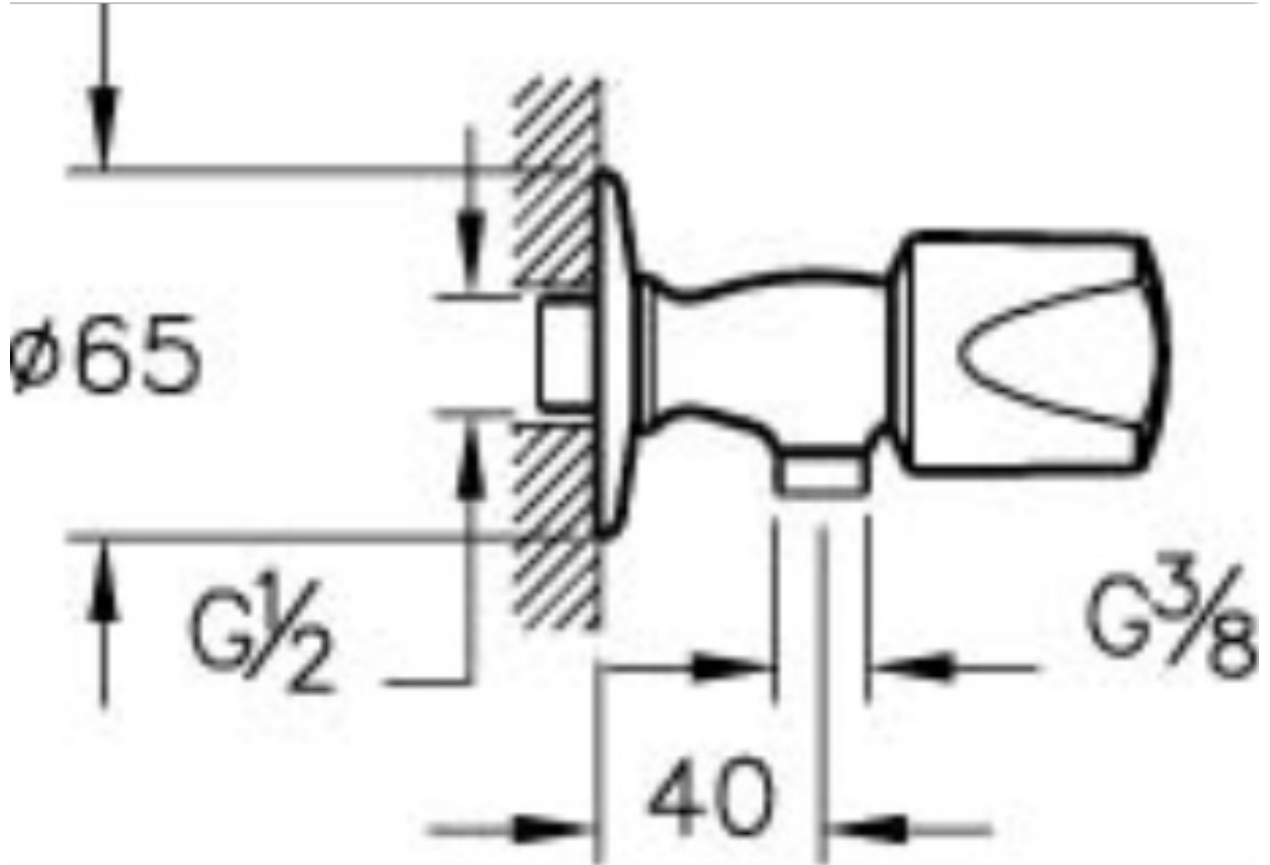

□

Tanım	Ara Musluk
Kod	A45206
Montaj Tipi	Standart
Çalışma Basıncı	0,5-10 Bar (tavsiye edilen 3-5 Bar)
EPD	Evet
Kaplama	Krom
Renk	Krom

VitrA haber vermeksizin, ürünler ve teknik detaylarında değişiklik yapma hakkını saklı tutar