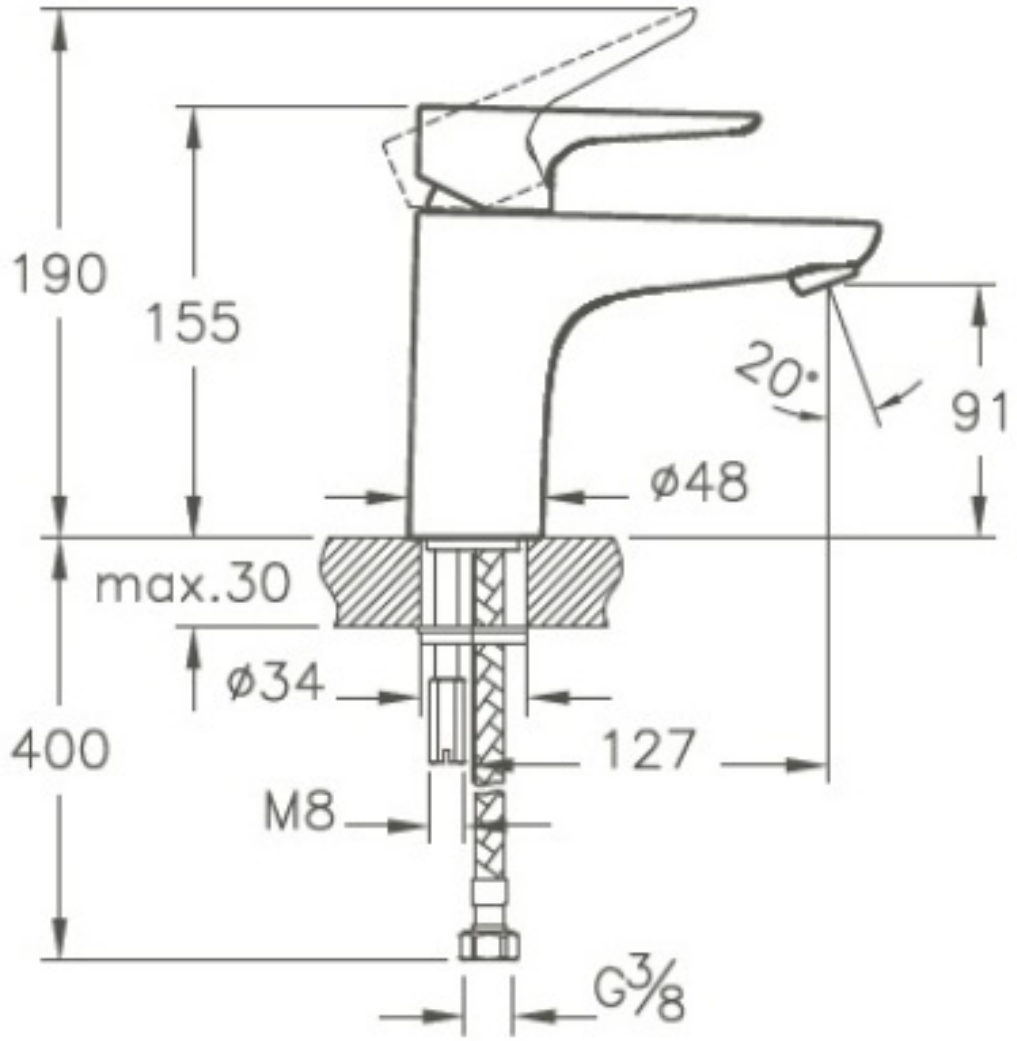

Tanım	X-Line Lavabo Bataryası
Kod	A42321
Ürün Özellikleri	Extra su tasarrufu
Avrupa Su Etiketi	A
BREEAM	7
Çalışma Basıncı	0,5-10 Bar (tavsiye edilen 3-5 Bar)
DGNB	2
EPD	Evet
Kaplama	Krom
Kartuş	35 mm Kartuş - Isı ve Debi Ayarlı
LEED	9
Perlatör	Perlatör-Honeycomb
Su Tasarruf Miktarı	7
Armatür Tipi	Standart
Montaj Tipi	Standart
Renk	Krom