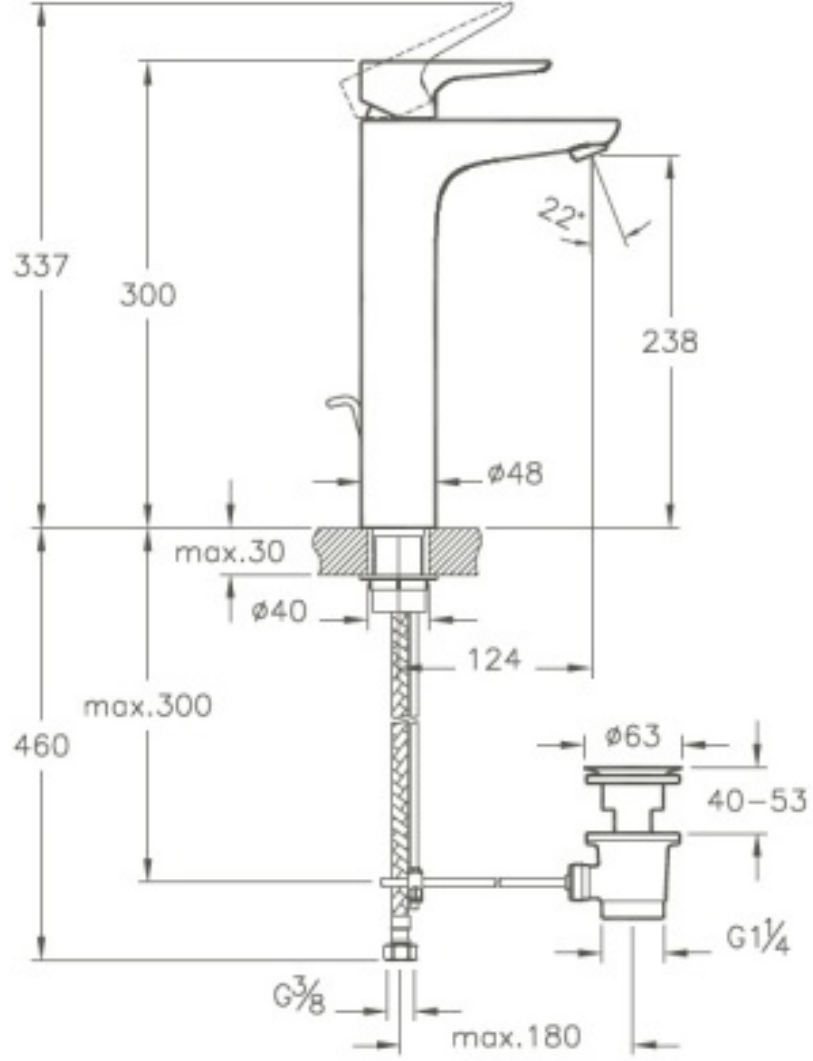

Tanım X-Line Lavabo Bataryası (Sifon Kumandalı - Yüksek)

Kod	A4232623
Armatür Tipi	Sifon Kumandalı
Montaj Tipi	Standart
Ürün Özellikleri	Extra su tasarrufu
Avrupa Su Etiketi	A
BREEAM	7
Çalışma Basıncı	0,5-10 Bar (tavsiye edilen 3-5 Bar)
DGNB	2
EPD	Evet
Kaplama	Altın
Kartuş	35 mm Kartuş - Isı ve Debi Ayarlı
LEED	9
Perlatör	Perlatör-Honeycomb
Su Tasarruf Miktarı	7
Renk	Altın