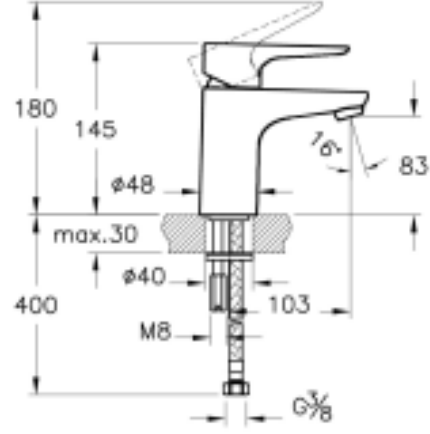

Tanım	X-Line Lavabo Bataryası (Kısa)
Kod	A4238623
Armatür Tipi	Kısa
Montaj Tipi	Standart
Ürün Özellikleri	Extra su tasarrufu
Avrupa Su Etiketi	A
BREEAM	7
Çalışma Basıncı	0,5-10 Bar (tavsiye edilen 3-5 Bar)
DGNB	2
EPD	Evet
Kaplama	Altın
Kartuş	35 mm Kartuş - Isı ve Debi Ayarlı
LEED	9
Perlatör	Perlatör-Honeycomb
Su Tasarruf Miktarı	7
Renk	Altın