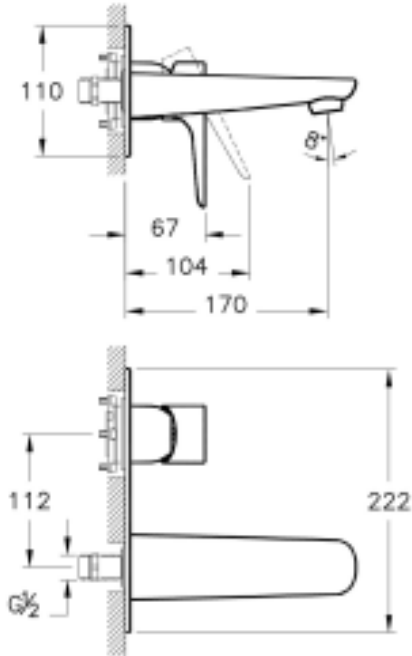

Tanım	X-Line Ankastrre Lavabo Bataryası (Sıva Üstü Grubu)
Kod	A42399
Montaj Tipi	Ankastrre
Ürün Özellikleri	Extra su tasarrufu
Çalışma Basıncı	0,5-10 Bar (tavsiye edilen 3-5 Bar)
Kaplama	Krom
Kartuş	35 mm Kartuş - Isı ve Debi Ayarlı
Perlatör	Perlatör-Honeycomb
Renk	Krom