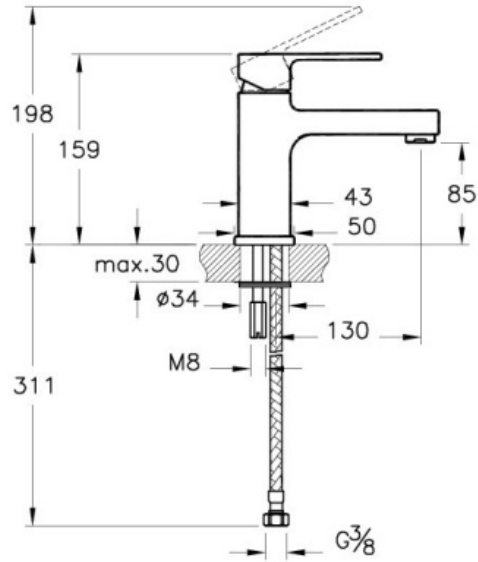

**Tanım****Q-Line Lavabo Bataryası**

Kod	A40775
Armatür Tipi	Standart
Montaj Tipi	Standart
Ürün Özellikleri	Extra su tasarrufu
Avrupa Su Etiketleri	A
Blue Life	Evet
BREEAM	7
Çalışma Basıncı	0,5-10 Bar (tavsiye edilen 3-5 Bar)
DGNB	2
EPD	Evet
Kaplama	Krom
Kartuş	35 mm Kartuş - Isı ve Debi Ayarlı
LEED	9
Perlatör	Açısı Değişen Perlatör-Honeycomb
Su Tasarruf Miktarı	7
Renk	Krom