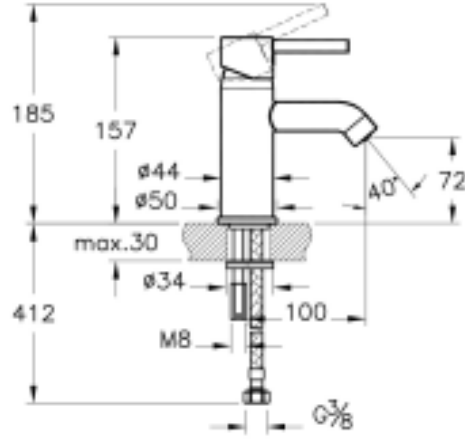

Tanım Minimax S Lavabo Bataryası (Kısa)

Kod	A42361
Armatür Tipi	Kısa
Montaj Tipi	Standart
Ürün Özellikleri	Enerji tasarrufu
Çalışma Basıncı	0,5-10 Bar (tavsiye edilen 3-5 Bar)
Kaplama	Krom
Kartuş	35 mm Kartuş - Isı ve Debi Ayarlı
Perlatör	Gizli Perlatör
Renk	Krom