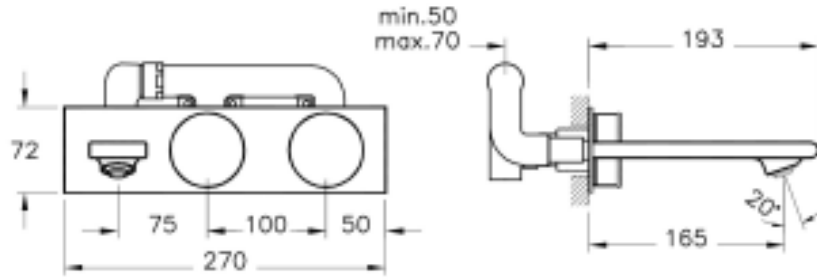

Tanım Memoria Ankastra Lavabo Bataryası

Kod	A4231458
Montaj Tipi	Ankastra
Ürün Özellikleri	Extra su tasarrufu
Avrupa Su Etiketi	A
BREEAM	7
Çalışma Basıncı	0,5-10 Bar (tavsiye edilen 3-5 Bar)
DGNB	2
EPD	Evet
Kaplama	Siyah-Krom
Kartuş	Salmastra 90° Sağa Kapanır
LEED	9
Perlatör	Gizli Silikon Perlatör
Su Tasarruf Miktarı	7
Renk	Krom-siyah