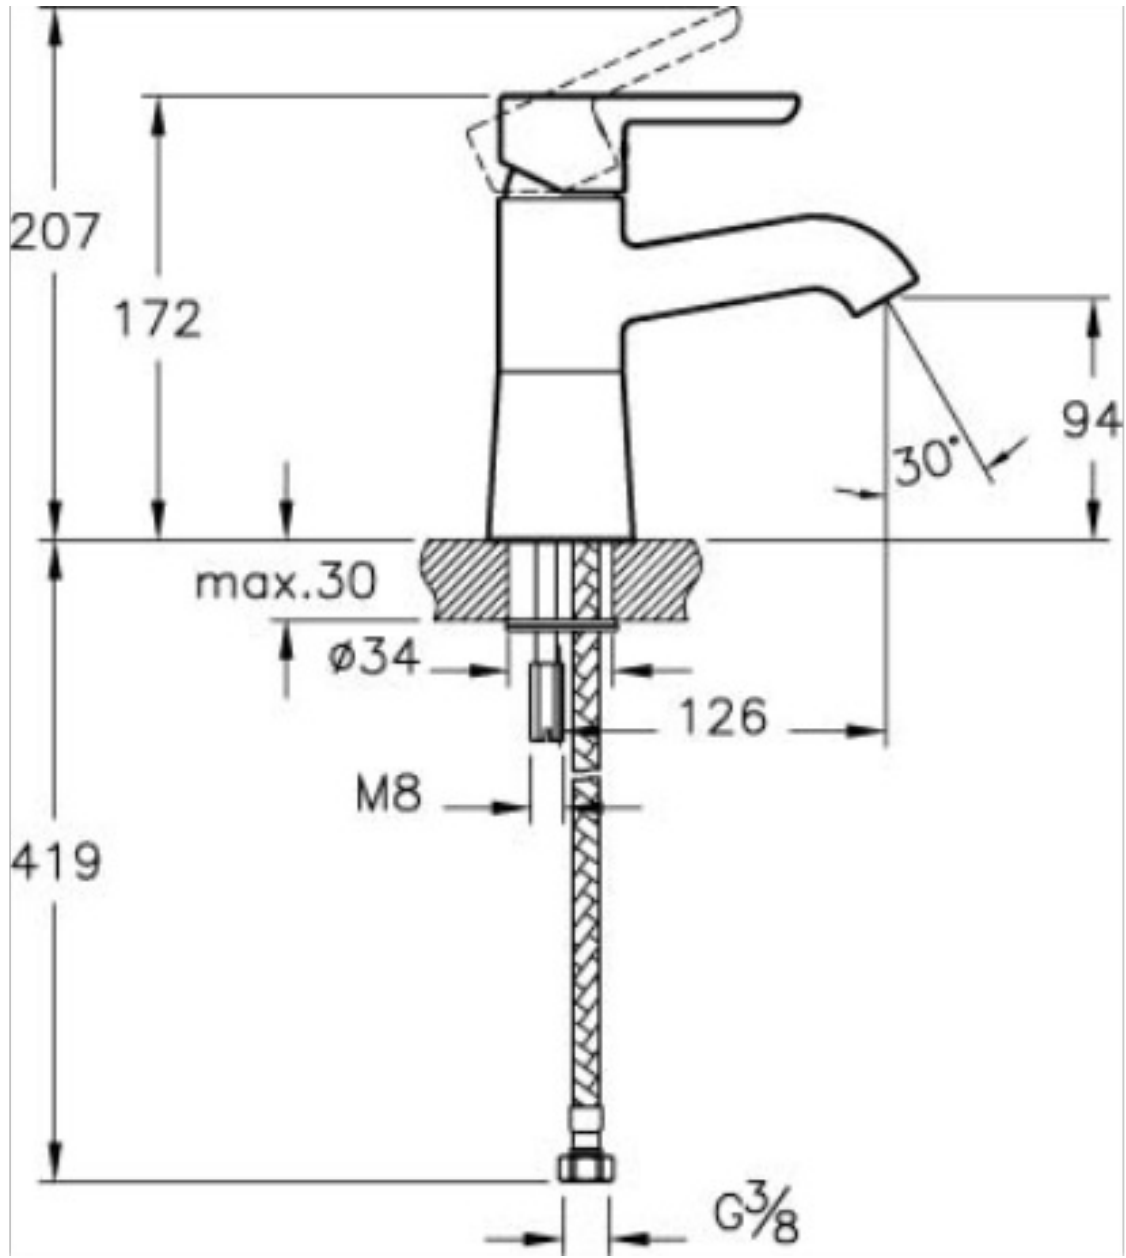

Tanım	Matrix Lavabo Bataryası
Kod	A41753
Armatür Tipi	Standart
Montaj Tipi	Standart
Ürün Özellikleri	Extra su tasarrufu
Avrupa Su Etiketi	A
Blue Life	Evet
BREEAM	7
Çalışma Basıncı	0,5-10 Bar (tavsiye edilen 3-5 Bar)
DGNB	2
EPD	Evet
Kaplama	Krom
Kartuş	40 mm Kartuş - Isı ve Debi Ayarlı
LEED	9
Perlatör	Gizli Perlatör
Su Tasarruf Miktarı	7
Renk	Krom