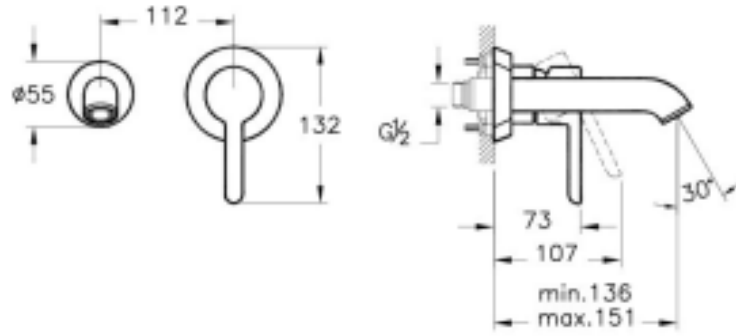

Tanım	Matrix Ankastrre Lavabo Bataryası (Sıva Üstü Grubu)
Kod	A42233
Montaj Tipi	Ankastrre
Ürün Özellikleri	Extra su tasarrufu
Avrupa Su Etiketi	A
BREEAM	7
Çalışma Basıncı	0,5-10 Bar (tavsiye edilen 3-5 Bar)
DGNB	2
EPD	Evet
Kaplama	Krom
Kartuş	40 mm Kartuş - Isı ve Debi Ayarlı
LEED	9
Perlatör	Gizli Perlatör
Su Tasarruf Miktarı	7
Renk	Krom