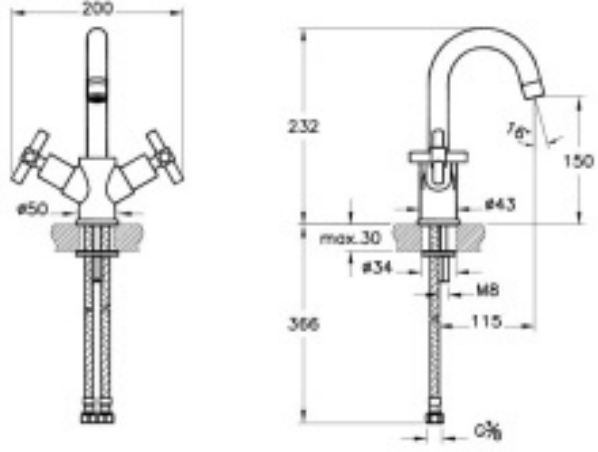

Tanım	Juno Lavabo Bataryası
Kod	A40862
Armatür Tipi	Standart
Montaj Tipi	Standart
Ürün Özellikleri	Extra su tasarrufu
Avrupa Su Etiketi	A
Blue Life	Evet
BREEAM	7
Çalışma Basıncı	0,5-10 Bar (tavsiye edilen 3-5 Bar)
DGNB	2
EPD	Evet
Kaplama	Krom
Kartuş	Salmastra R1/2" - 90° Sağa Kapanır
LEED	9
Perlatör	Perlatör-Cascade
Su Tasarruf Miktarı	7
Renk	Krom