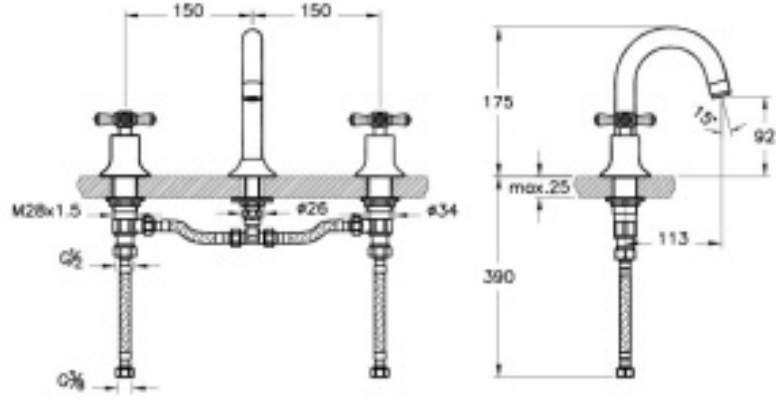

Juno Crystals from Swarovski

Tanım Juno Crystals from Swarovski Lavabo Bataryası
(3 Delikli Lavabolar için)

Kod	A41664
Montaj Tipi	Standart
Ürün Özellikleri	Extra su tasarrufu
Avrupa Su Etiketi	A
Blue Life	Evet
BREEAM	7
Çalışma Basıncı	0,5-10 Bar (tavsiye edilen 3-5 Bar)
DGNB	2
EPD	Evet
Kaplama	Krom
Kartuş	Salmastra R1/2" - 90° Sağa Kapanır
LEED	9
Perlatör	Perlatör-Cascade
Su Tasarruf Miktarı	7
Renk	Krom