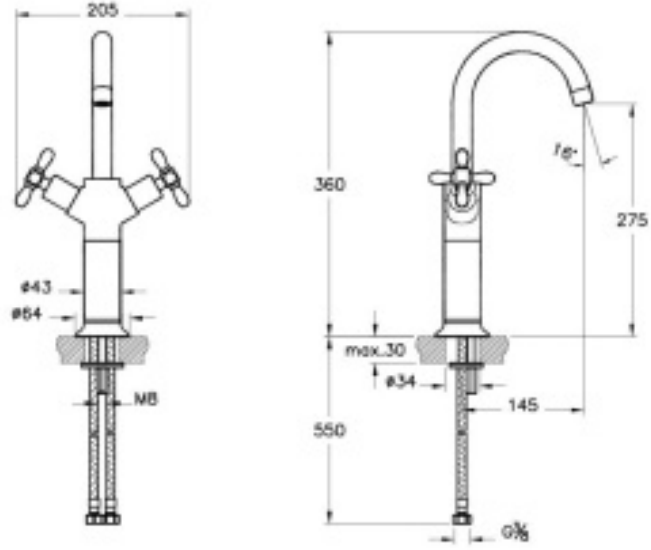

## Juno Classic

Tanım Juno Classic Lavabo Bataryası (Yüksek)

Kod	A41682
Armatür Tipi	Yüksek
Montaj Tipi	Standart
Ürün Özellikleri	Extra su tasarrufu
Avrupa Su Etiketi	A
Blue Life	Evet
BREEAM	7
Çalışma Basıncı	0,5-10 Bar (tavsiye edilen 3-5 Bar)
DGNB	2
EPD	Evet
Kaplama	Krom
Kartuş	Salmastra R1/2" - 90° Sağa Kapanır
LEED	9
Perlatör	Perlatör-Cascade
Su Tasarruf Miktarı	7
Renk	Krom