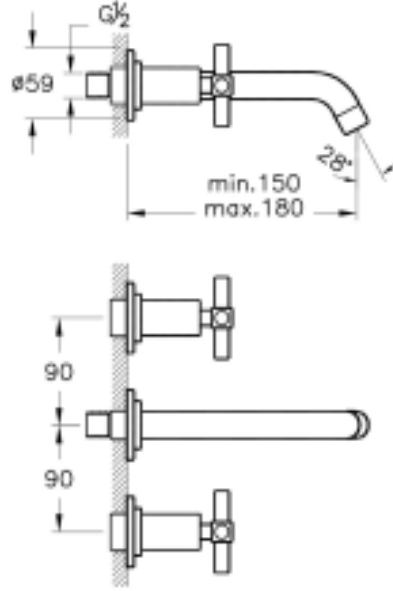

Tanım Juno Ankastrre Lavabo Bataryası (Sıva Üstü Grubu)

Kod	A40830
Montaj Tipi	Ankastrre
Ürün Özellikleri	Extra su tasarrufu
Avrupa Su Etiketi	A
Blue Life	Evet
BREEAM	7
Çalışma Basıncı	0,5-10 Bar (tavsiye edilen 3-5 Bar)
DGNB	2
EPD	Evet
Kaplama	Krom
Kartuş	Salmastra R1/2" - 90° Sağa Kapanır
LEED	9
Perlatör	Perlatör-Cascade
Su Tasarruf Miktarı	7
Renk	Krom