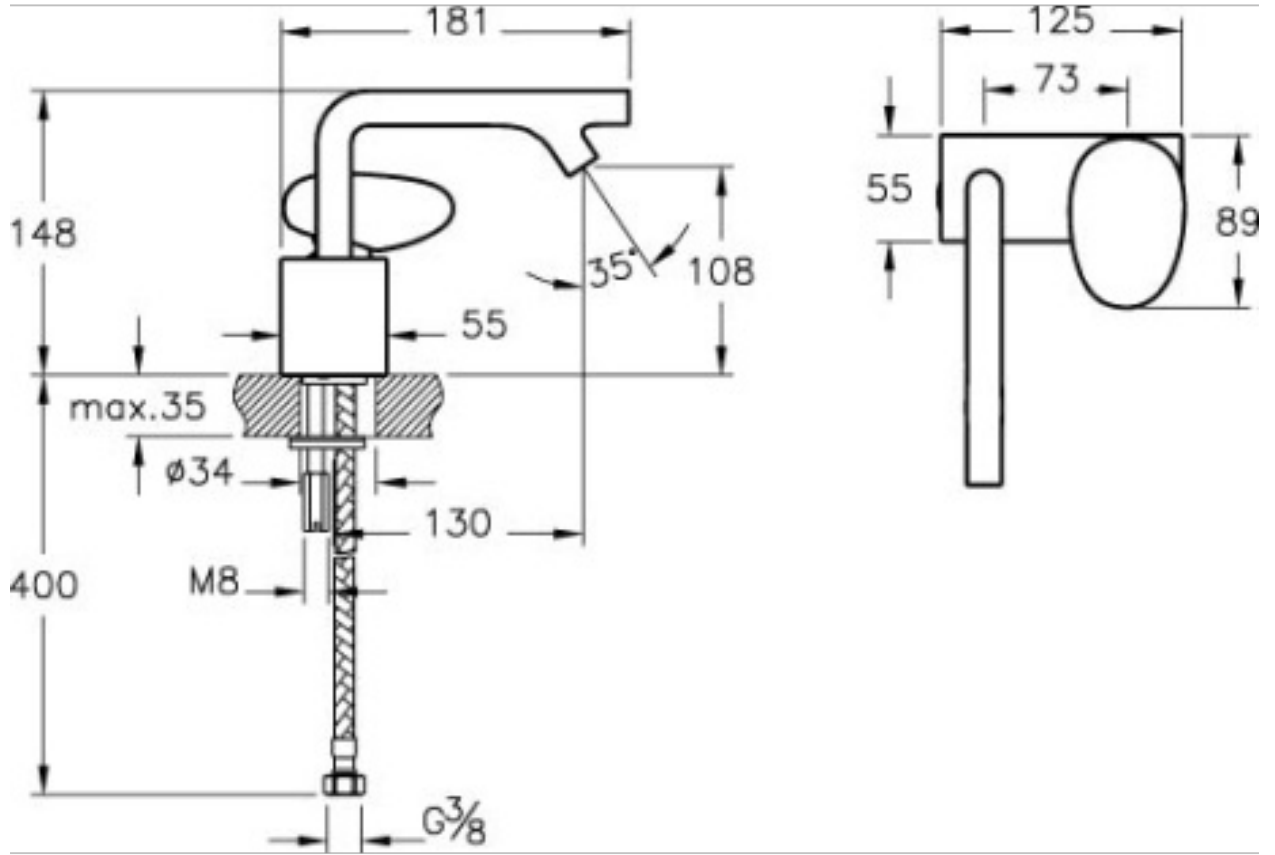

Tanım İstanbul Lavabo Bataryası

Kod	A41826
Armatür Tipi	Standart
Montaj Tipi	Standart
Ürün Özellikleri	Extra su tasarrufu
Avrupa Su Etiketi	A
Blue Life	Evet
BREEAM	7
Çalışma Basıncı	0,5-10 Bar (tavsiye edilen 3-5 Bar)
DGNB	2
EPD	Evet
Kaplama	Krom
Kartuş	35 mm Kartuş
LEED	9
Perlatör	Gizli Perlatör
Su Tasarruf Miktarı	7
Renk	Krom