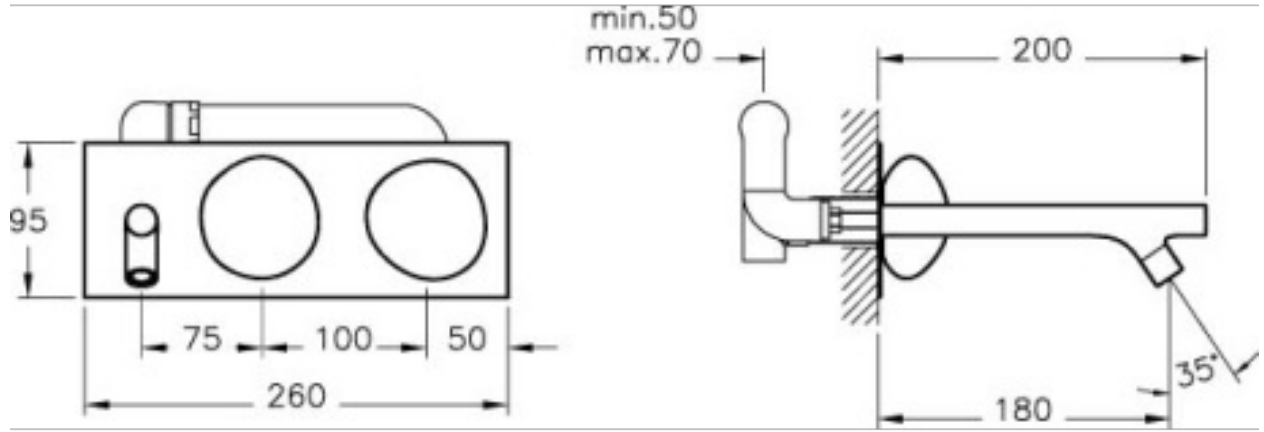

---

Tanım İstanbul Ankastrre Lavabo Bataryası

---

Kod	A41882
Montaj Tipi	Ankastrre
Ürün Özellikleri	Extra su tasarrufu
Çıkış Ucu Uzunluğu	Kısa
Avrupa Su Etiketleri	A
Blue Life	Evet
BREEAM	7
Çalışma Basıncı	0,5-10 Bar (tavsiye edilen 3-5 Bar)
DGNB	2
EPD	Evet
Kaplama	Krom
Kartuş	35 mm Kartuş
LEED	9
Perlatör	Gizli Perlatör
Su Tasarruf Miktarı	7
Renk	Krom