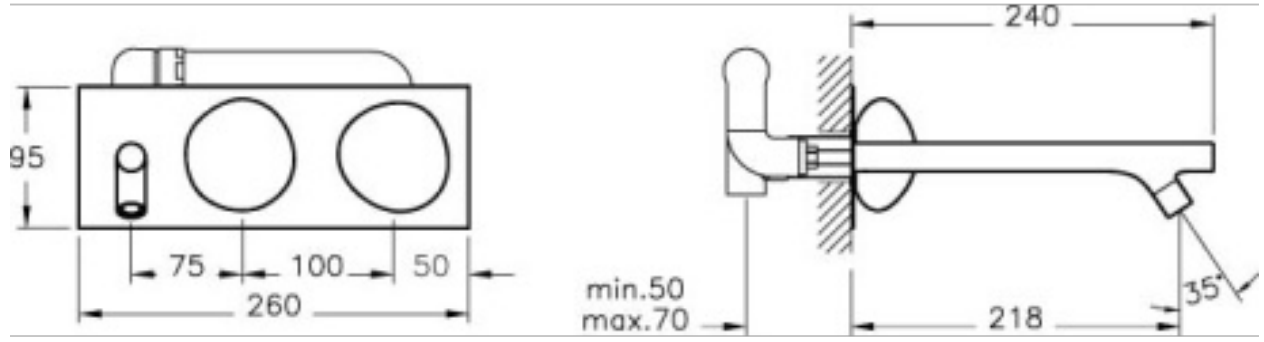

Tanım İstanbul Ankastrre Lavabo Bataryası

Kod	A41808
Montaj Tipi	Ankastrre
Ürün Özellikleri	Extra su tasarrufu
Çıkış Ucu Uzunluğu	Uzun
Avrupa Su Etiketleri	A
Blue Life	Evet
BREEAM	7
Çalışma Basıncı	0,5-10 Bar (tavsiye edilen 3-5 Bar)
DGNB	2
EPD	Evet
Kaplama	Krom
Kartuş	Salmastra R1/2" - 90° Sağa Kapanır
LEED	9
Perlatör	Gizli Perlatör
Su Tasarruf Miktarı	7
Renk	Krom