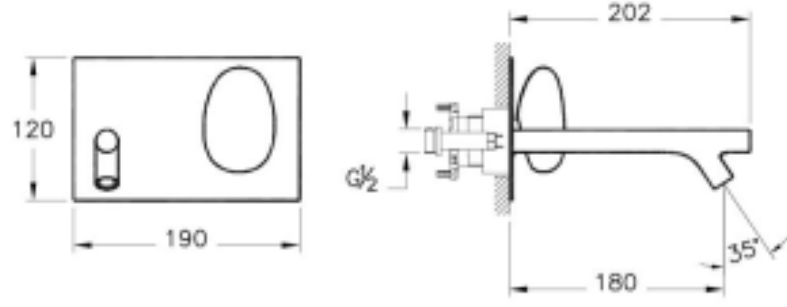

Tanım İstanbul Ankaſtre Lavabo Bataryası (Sıva Üſtü Grubu)

| | |
|---------------------|-------------------------------------|
| Kod | A42232 |
| Montaj Tipi | Ankaſtre |
| Ürün Özellikleri | Extra su tasarrufu |
| Çıkış Ucu Uzunluęu | Kısa |
| Avrupa Su Etiketi | A |
| BREEAM | 7 |
| Çalışma Basıncı | 0,5-10 Bar (tavsiye edilen 3-5 Bar) |
| DGNB | 2 |
| EPD | Evet |
| Kaplama | Krom |
| Kartuş | 35 mm Kartuş |
| LEED | 9 |
| Perlatör | Gizli Perlatör |
| Su Tasarruf Miktarı | 7 |
| Renk | Krom |