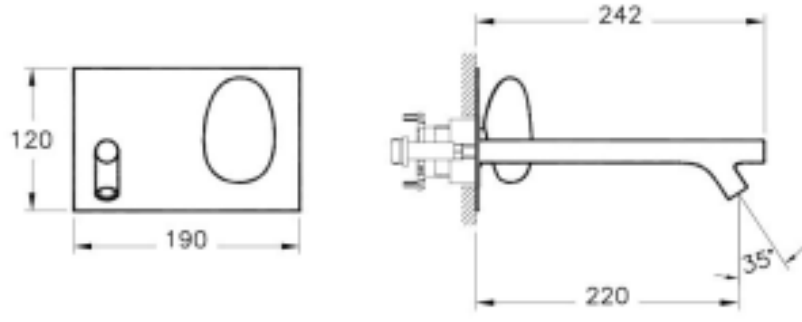

Tanım İstanbul Ankastrre Lavabo Bataryası (Sıva Üstü Grubu)

Kod	A42231
Montaj Tipi	Ankastrre
Ürün Özellikleri	Extra su tasarrufu
Çıkış Ucu Uzunluğu	Uzun
Avrupa Su Etiketi	A
BREEAM	7
Çalışma Basıncı	0,5-10 Bar (tavsiye edilen 3-5 Bar)
DGNB	2
EPD	Evet
Kaplama	Krom
Kartuş	35 mm Kartuş
LEED	9
Perlatör	Gizli Perlatör
Su Tasarruf Miktarı	7
Renk	Krom