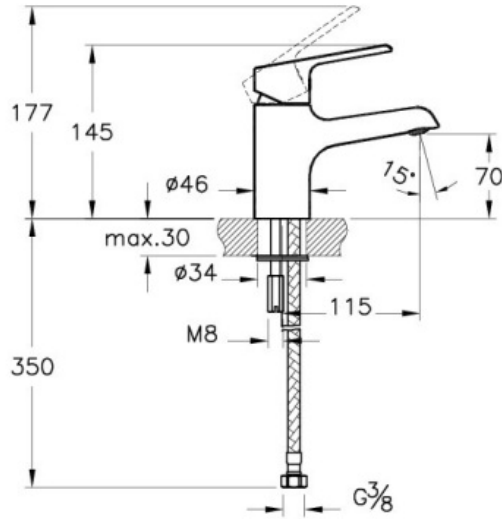

Tanım	Axe S Lavabo Bataryası
Kod	A41069
Armatür Tipi	Standart
Montaj Tipi	Standart
Ürün Özellikleri	Enerji tasarrufu
Çalışma Basıncı	0,5-10 Bar (tavsiye edilen 3-5 Bar)
EPD	Evet
Kaplama	Krom
Kartuş	35 mm Kartuş - Isı ve Debi Ayarlı
Perlatör	Gizli Perlatör
Renk	Krom