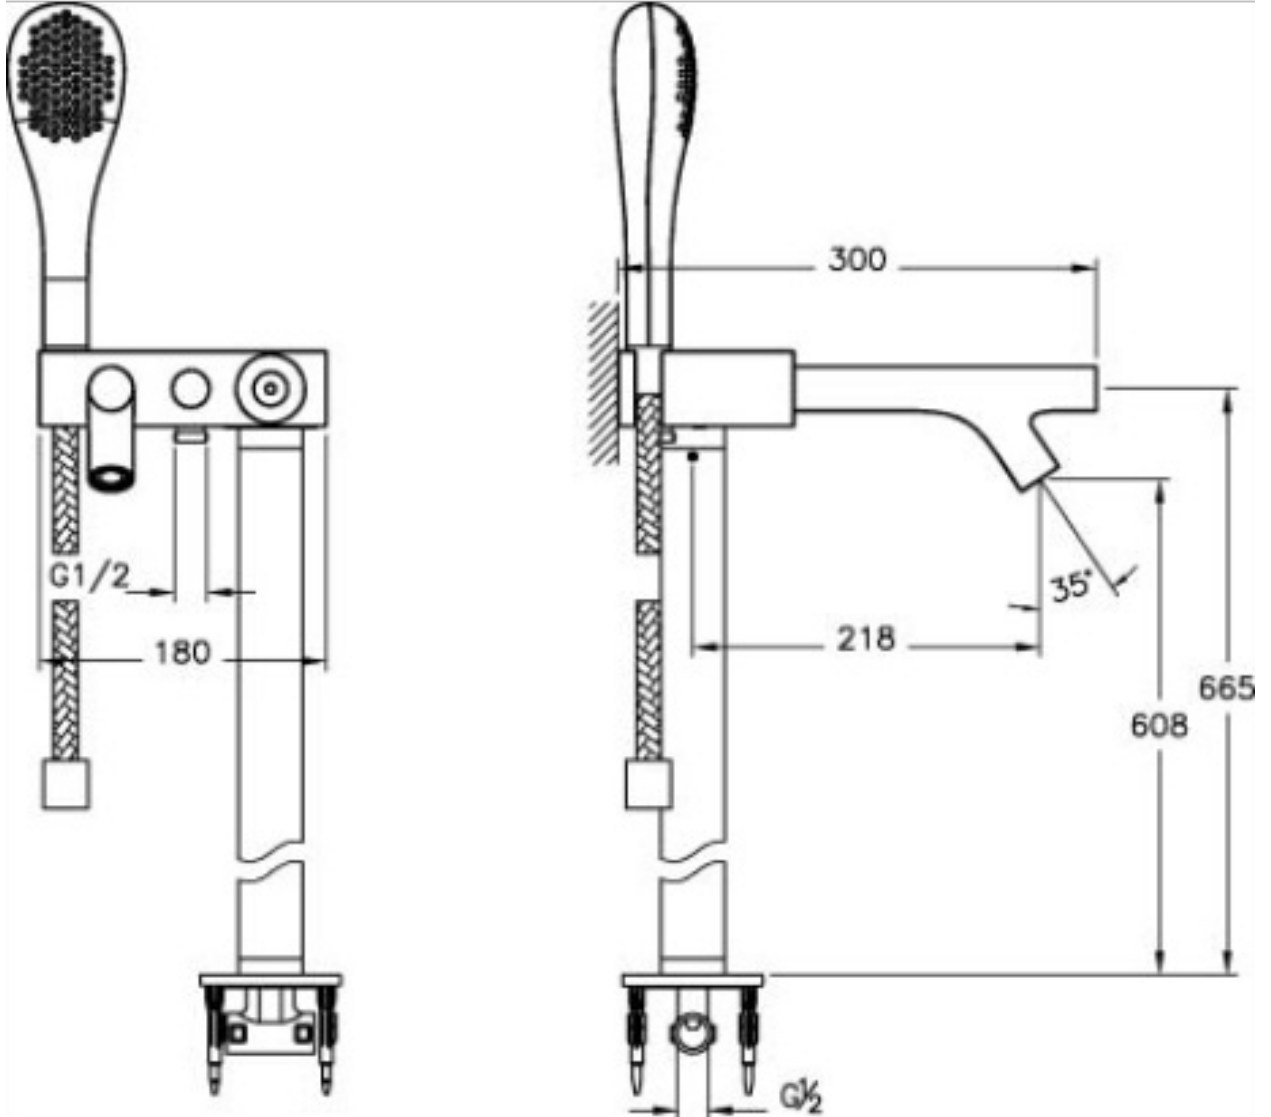

Tanım	İstanbul Joystick Kvet Bataryası (Yerden - El Duşlu)
Kod	A41819
Montaj Tipi	Standart
Çalışma Basıncı	0,5-10 Bar (tavsiye edilen 3-5 Bar)
EPD	Evet
Kaplama	Krom
Kartuş	Joystick Kartuş
Perlatör	Gizli Perlatör
Renk	Krom