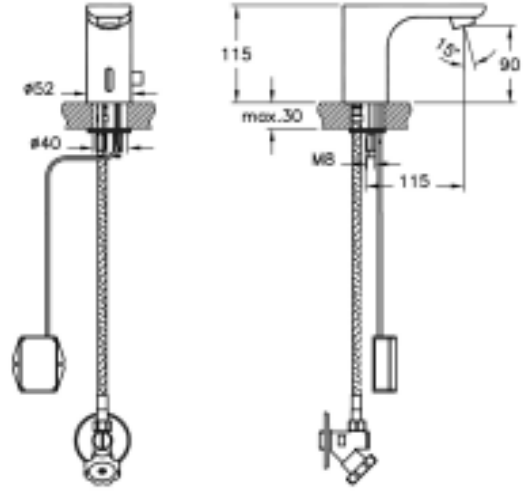

□

---

Tanım Yeni Mod Fotoselli Lavabo Bataryası (Pilli-Tek Su Girişli)

---

Kod	A47063TPL
Armatür Tipi	Tek su girişli
Montaj Tipi	Standart
Ürün Özellikleri	Extra su tasarrufu
Güç Kaynağı	Pilli
Avrupa Su Etiketi	A
Blue Life	Evet
BREEAM	7
Çalışma Basıncı	0,5-10 Bar (tavsiye edilen 3-5 Bar)
DGNB	2
EPD	Evet
Kaplama	Krom
Kartuş	Fotosel Kumandalı
LEED	9
Perlatör	Gizli Perlatör
Su Tasarruf Miktarı	7
Renk	Krom