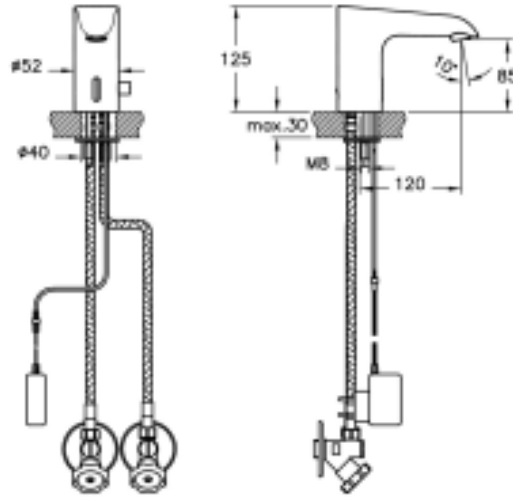

Tanım

T4 Fotoselli Lavabo Bataryası

Kod	A47068STA
Montaj Tipi	Standart
Ürün Özellikleri	Extra su tasarrufu
Avrupa Su Etiketleri	A
BREEAM	7
Çalışma Basıncı	0,5-10 Bar (tavsiye edilen 3-5 Bar)
DGNB	2
EPD	Evet
Kaplama	Krom
Kartuş	Fotosel Kumandalı
LEED	9
Perlatör	Perlatör-Silikon
Su Tasarruf Miktarı	10,7
Renk	Krom