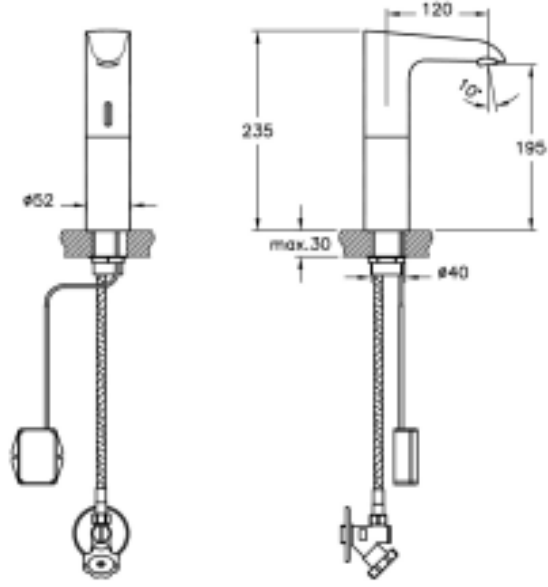

Tanıml T4 Fotoselli Lavabo Bataryası (Pilli-Tek Su Girişli-Yüksek)

Kod	A47075TPL
Armatür Tipi	Yüksek
Montaj Tipi	Standart
Ürün Özellikleri	Extra su tasarrufu
Güç Kaynağı	Pilli
Avrupa Su Etiketleri	A
Blue Life	Evet
BREEAM	7
Çalışma Basıncı	0,5-10 Bar (tavsiye edilen 3-5 Bar)
DGNB	2
EPD	Evet
Kaplama	Krom
Kartuş	Fotosel Kumandalı
LEED	9
Perlatör	Perlatör-Silikon
Su Tasarruf Miktarı	7
Renk	Krom