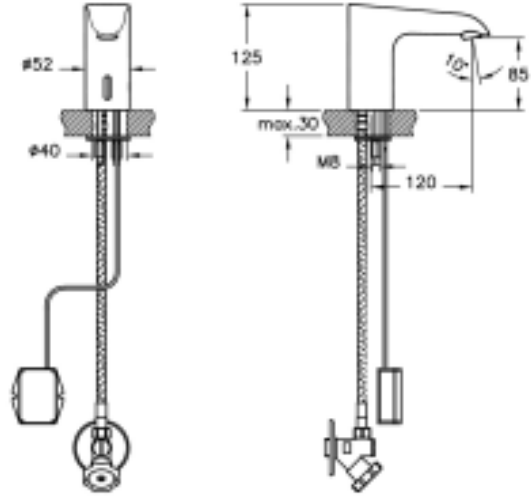

Tanım T4 Fotoselli Lavabo Bataryası (Pilli-Tek Su Girişli)

Kod	A47071TSTA
Armatür Tipi	Tek su girişli
Montaj Tipi	Standart
Ürün Özellikleri	Extra su tasarrufu
Güç Kaynağı	Pilli
Avrupa Su Etiketi	A
Blue Life	Evet
BREEAM	7
Çalışma Basıncı	0,5-10 Bar (tavsiye edilen 3-5 Bar)
DGNB	2
EPD	Evet
Kaplama	Krom
Kartuş	Fotosel Kumandalı
LEED	9
Perlatör	Perlatör-Silikon
Su Tasarruf Miktarı	7
Renk	Krom