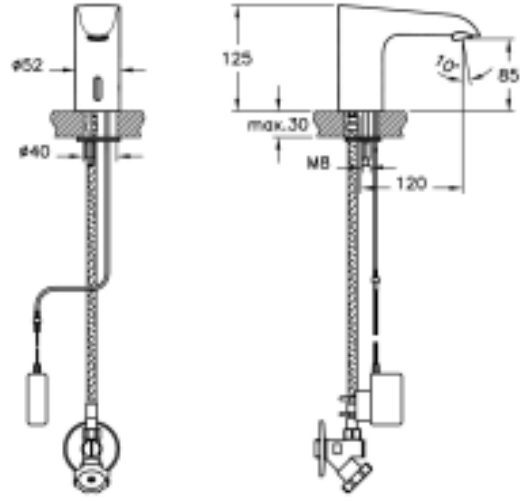

Tanım T4 Fotoselli Lavabo Bataryası (Elektrikli-Tek Su Girişli)

Kod	A47070TSTA
Armatür Tipi	Tek su girişli
Montaj Tipi	Standart
Ürün Özellikleri	Extra su tasarrufu
Güç Kaynağı	Elektrikli
Avrupa Su Etiketleri	A
Blue Life	Evet
BREEAM	7
Çalışma Basıncı	0,5-10 Bar (tavsiye edilen 3-5 Bar)
DGNB	2
EPD	Evet
Kaplama	Krom
Kartuş	Fotosel Kumandalı
LEED	9
Perlatör	Perlatör-Silikon
Su Tasarruf Miktarı	7
Renk	Krom