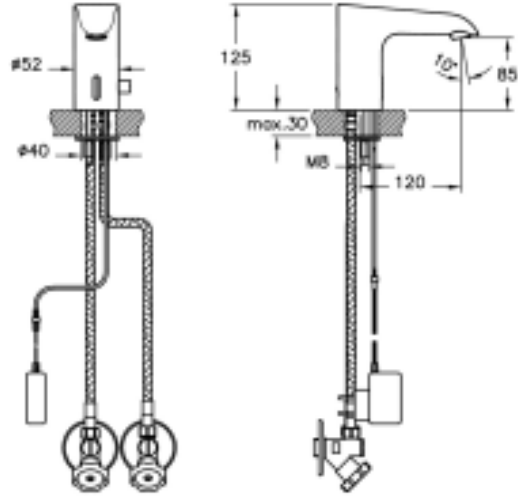

Tanımlama T4 Fotoselli Lavabo Bataryası (Elektrikli-Çift Su Girişli)

Kod	A47068TSTA
Armatür Tipi	Çift su girişli
Montaj Tipi	Standart
Ürün Özellikleri	Extra su tasarrufu
Güç Kaynağı	Elektrikli
Avrupa Su Etiketleri	A
Blue Life	Evet
BREEAM	7
Çalışma Basıncı	0,5-10 Bar (tavsiye edilen 3-5 Bar)
DGNB	2
EPD	Evet
Kaplama	Krom
Kartuş	Fotosel Kumandalı
LEED	9
Perlatör	Kendi Kendini Temizleyen Perlatör
Su Tasarruf Miktarı	7
Renk	Krom