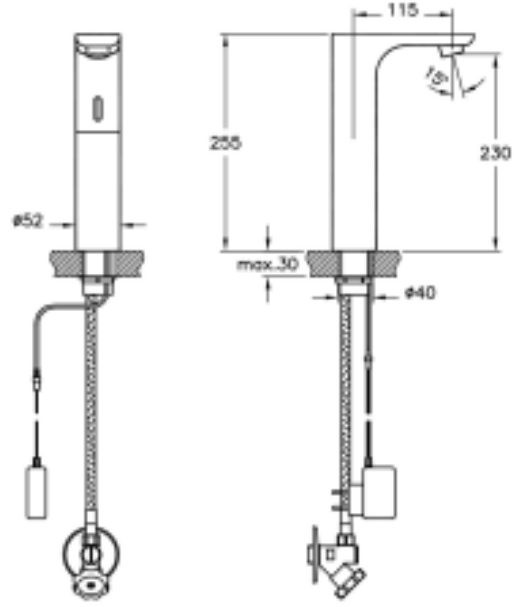

□

---

Tanım Mod Fotoselli Lavabo Bataryası (Elektrikli-Tek Su Girişli-Yüksek)

---

Kod	A47066TSTA
Armatür Tipi	Yüksek
Montaj Tipi	Standart
Ürün Özellikleri	Extra su tasarrufu
Güç Kaynağı	Elektrikli
Avrupa Su Etiketi	A
Blue Life	Evet
BREEAM	7
Çalışma Basıncı	0,5-10 Bar (tavsiye edilen 3-5 Bar)
DGNB	2
EPD	Evet
Kaplama	Krom
Kartuş	Fotosel Kumandalı
LEED	9
Perlatör	Gizli Perlatör
Su Tasarruf Miktarı	7
Renk	Krom