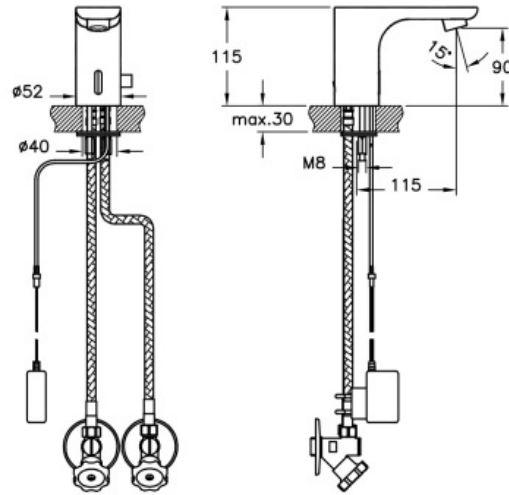

ARTEMA

Kod	A47060
Armatür Tipi	Çift su giriqli
Montaj Tipi	Standart
Ürün Özellikleri	Extra su tasarrufu
Güç Kaynağı	Elektrikli
Avrupa Su Etiketleri	A
Blue Life	Evet
BREEAM	7
Çalışma Basıncı	0,5-10 Bar (tavsiye edilen 3-5 Bar)
DGNB	2
EPD	Evet
Kaplama	Krom
Kartuş	Fotosel Kumandalı
LEED	9
Perlatör	Gizli Perlatör
Su Tasarruf Miktarı	7
Renk	Krom