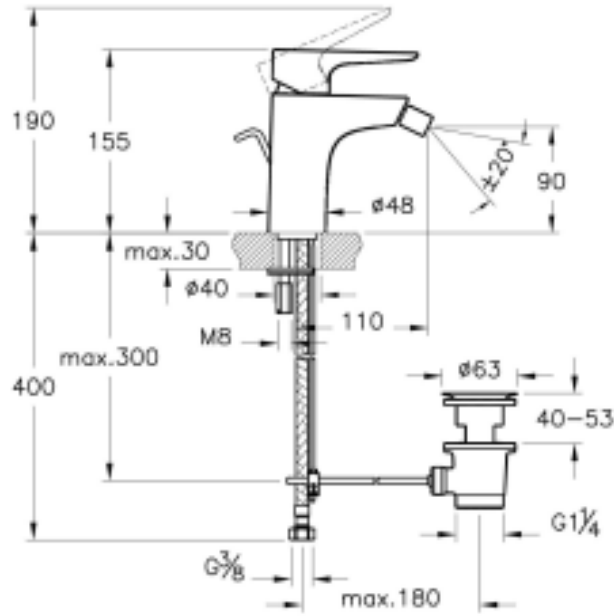

Tanım X-Line Bide Bataryası (Sifon Kumandalı)

Kod	A42323
Montaj Tipi	Standart
Ürün Özellikleri	Extra su tasarrufu
Avrupa Su Etiketi	A
BREEAM	7
Çalışma Basıncı	0,5-10 Bar (tavsiye edilen 3-5 Bar)
DGNB	2
EPD	Evet
Kaplama	Krom
Kartuş	35 mm Kartuş - Isı ve Debi Ayarlı
LEED	9
Perlatör	Mafsallı Perlatör
Su Tasarruf Miktarı	7
Renk	Krom