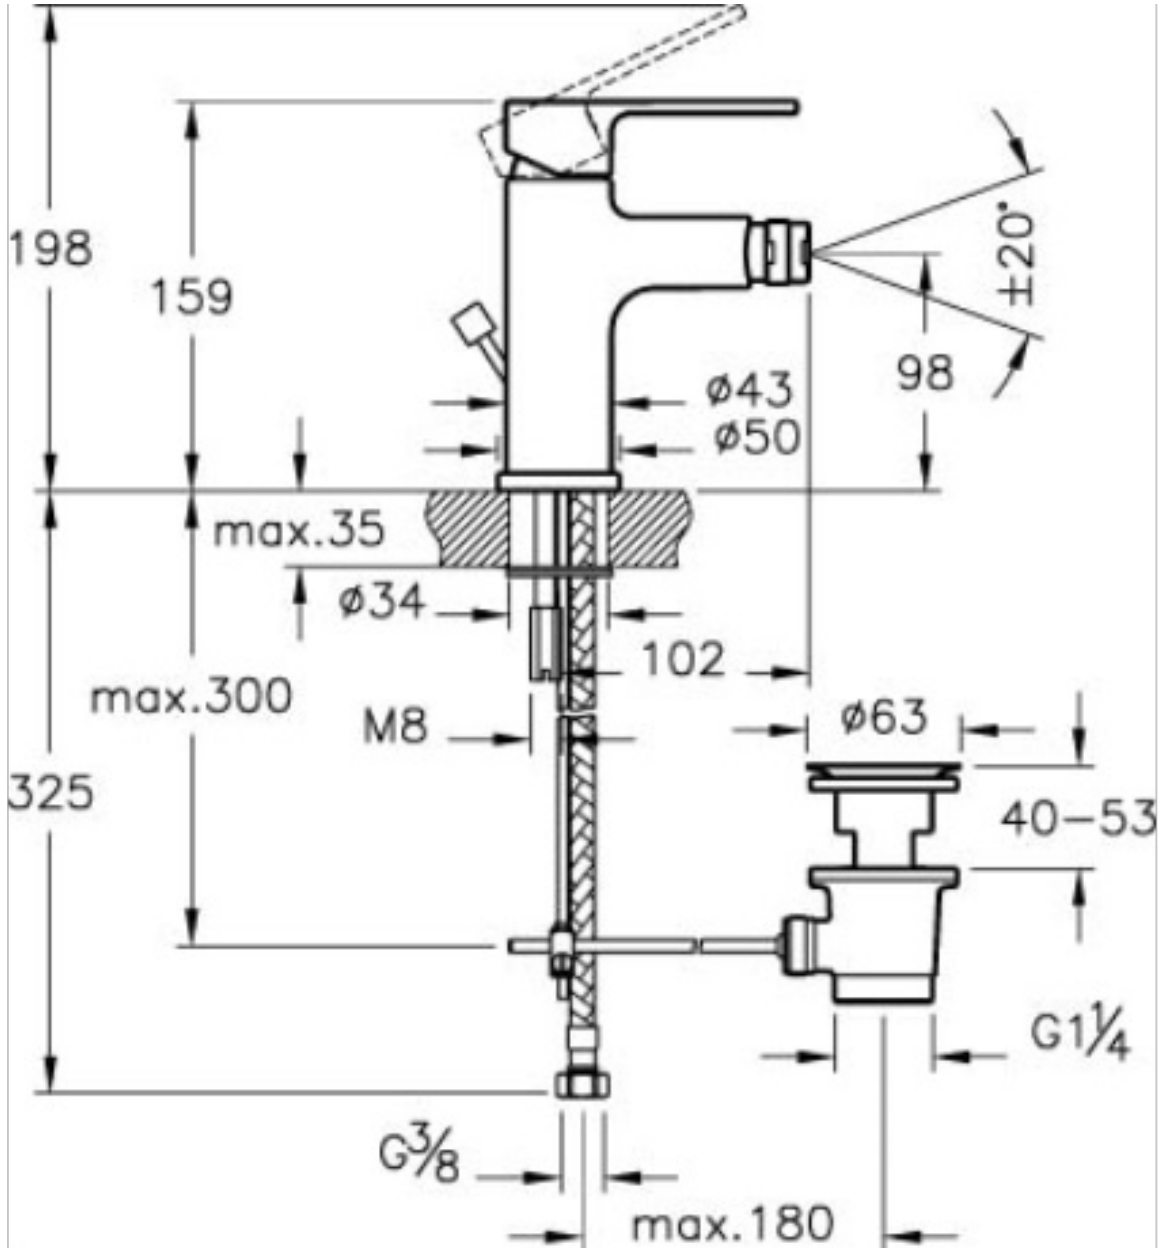

Tanım

Q-Line Bide Bataryası (Sifon Kumandalı)

Kod	A40777
Montaj Tipi	Standart
Ürün Özellikleri	Extra su tasarrufu
Avrupa Su Etiketi	A
BREEAM	7
Çalışma Basıncı	0,5-10 Bar (tavsiye edilen 3-5 Bar)
DGNB	2
EPD	Evet
Kaplama	Krom
Kartuş	35 mm Kartuş - Isı ve Debi Ayarlı
LEED	9
Perlatör	Mafsallı Perlatör
Su Tasarruf Miktarı	7
Renk	Krom