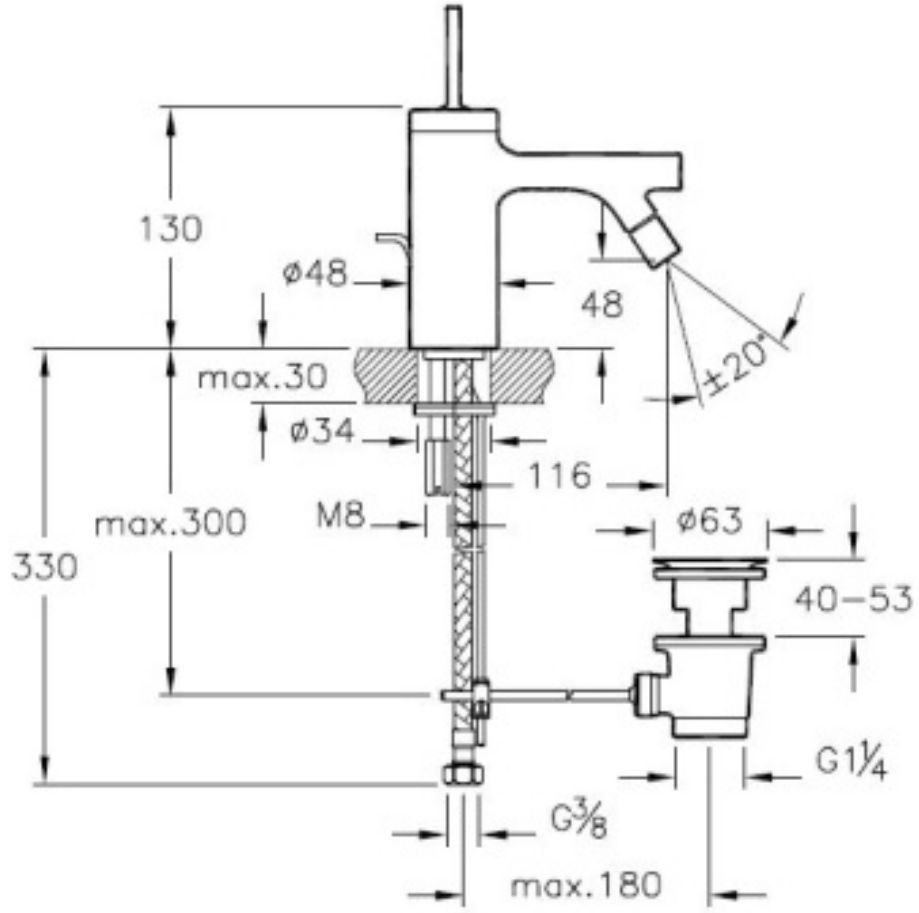

Tanım İstanbul Joystick Bide Bataryası (Sifon Kumandalı)

Kod	A41832
Montaj Tipi	Standart
Ürün Özellikleri	Extra su tasarrufu
Avrupa Su Etiketi	A
BREEAM	7
Çalışma Basıncı	0,5-10 Bar (tavsiye edilen 3-5 Bar)
DGNB	2
EPD	Evet
Kaplama	Krom
Kartuş	Joystick Kartuş
LEED	9
Perlatör	Mafsallı Gizli Perlatör
Su Tasarruf Miktarı	7
Renk	Krom