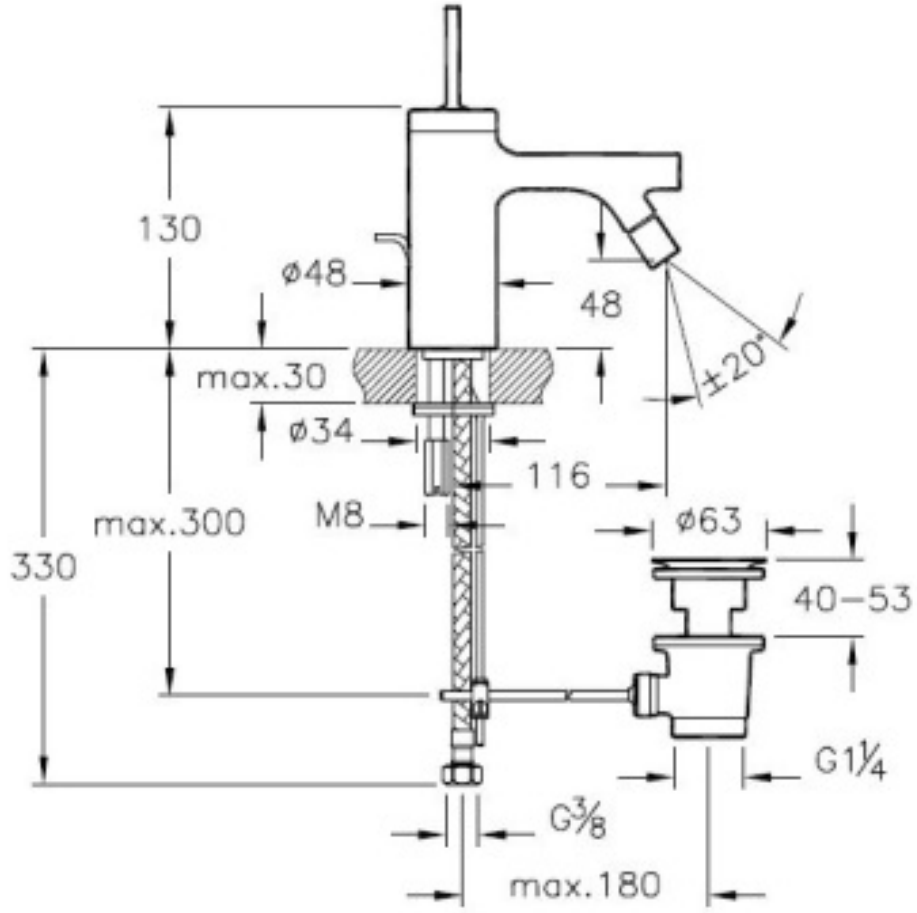

Tanım İstanbul Joystick Bide Bataryası (Sifon Kumandalı)

Kod	A41832
Montaj Tipi	Standart
Ürün Özellikleri	Extra su tasarrufu
Avrupa Su Etiketi	A
BREEAM	7
Çalışma Basıncı	0,5-10 Bar (tavsiye edilen 3-5 Bar)
DGNB	2
EPD	Evet
Kaplama	Krom
Kartuş	Joystick Kartuş
LEED	9
Perlatör	Mafsallı Gizli Perlatör
Su Tasarruf Miktarı	7
Renk	Krom