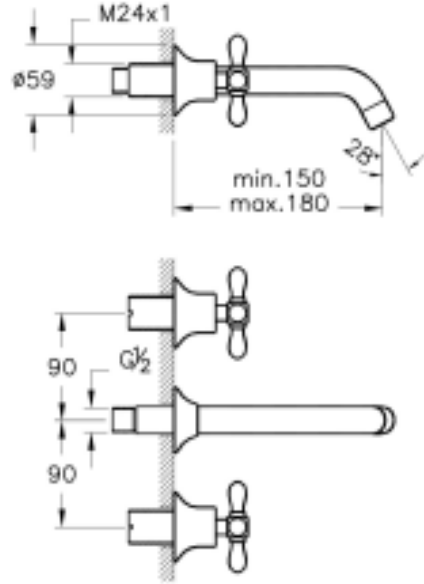

## Juno Classic

Tanım Juno Classic Ankastrre Lavabo Bataryası (Sıva Üstü Grubu)

Kod	A41697
Armatür Tipi	Standart
Montaj Tipi	Ankastrre
Ürün Özellikleri	Extra su tasarrufu
Avrupa Su Etiketi	A
Blue Life	Evet
BREEAM	7
Çalışma Basıncı	0,5-10 Bar (tavsiye edilen 3-5 Bar)
DGNB	2
EPD	Evet
Kaplama	Krom
Kartuş	Salmastra R1/2" - 90° Sağa Kapanır
LEED	9
Perlatör	Perlatör-Cascade
Su Tasarruf Miktarı	7
Renk	Krom