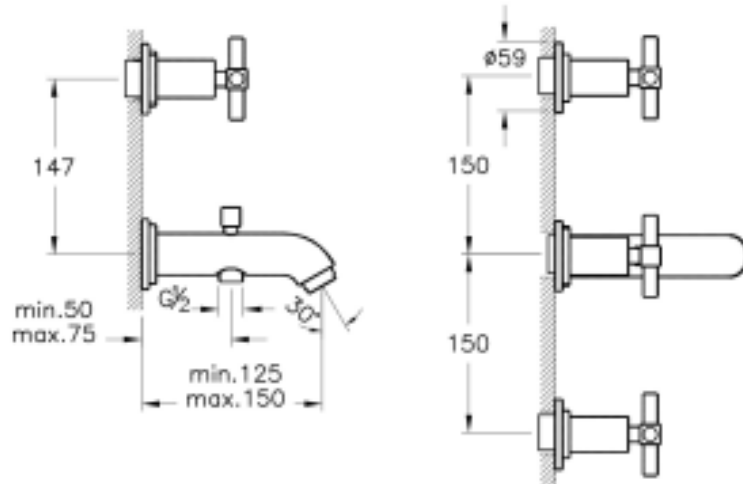

Tanım Juno Ankastrre Banyo Bataryası (El Duşu Çıkışlı-Sıva Üstü Grubu)

|                 |                                     |
|-----------------|-------------------------------------|
| Kod             | A40832                              |
| Armatür Tipi    | Elduşu çıkışlı                      |
| Montaj Tipi     | Ankastrre                           |
| Çalışma Basıncı | 0,5-10 Bar (tavsiye edilen 3-5 Bar) |
| EPD             | Evet                                |
| Kaplama         | Krom                                |
| Kartuş          | Salmastra R1/2" - 90° Sağa Kapanır  |
| Perlatör        | Perlatör-Cascade                    |
| Renk            | Krom                                |