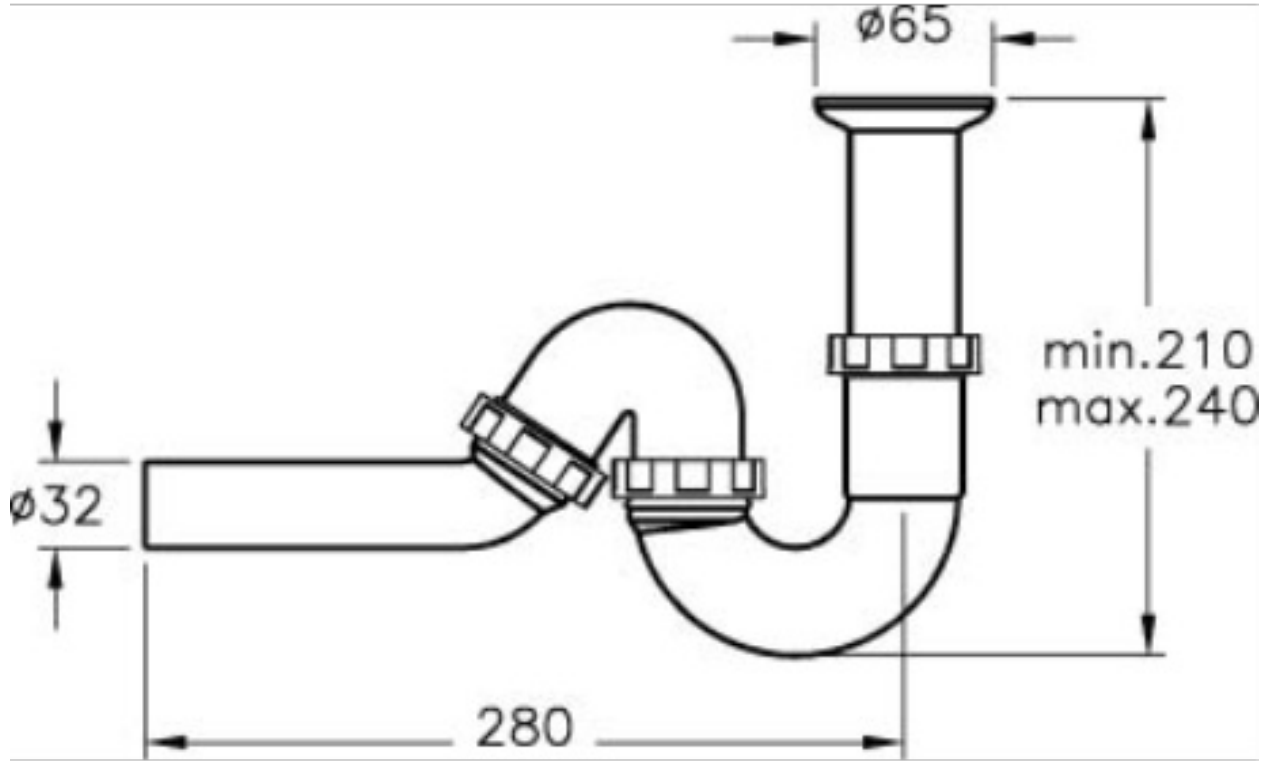

ARTEMA

Tanım Plastik Lavabo Sifonu Seti

Kod A45110
Montaj Tipi Standart
Kaplama Krom
Renk Krom

VitrA haber vermeksizin, ürünler ve teknik detaylarında deęişiklik yapma hakkını saklı tutar