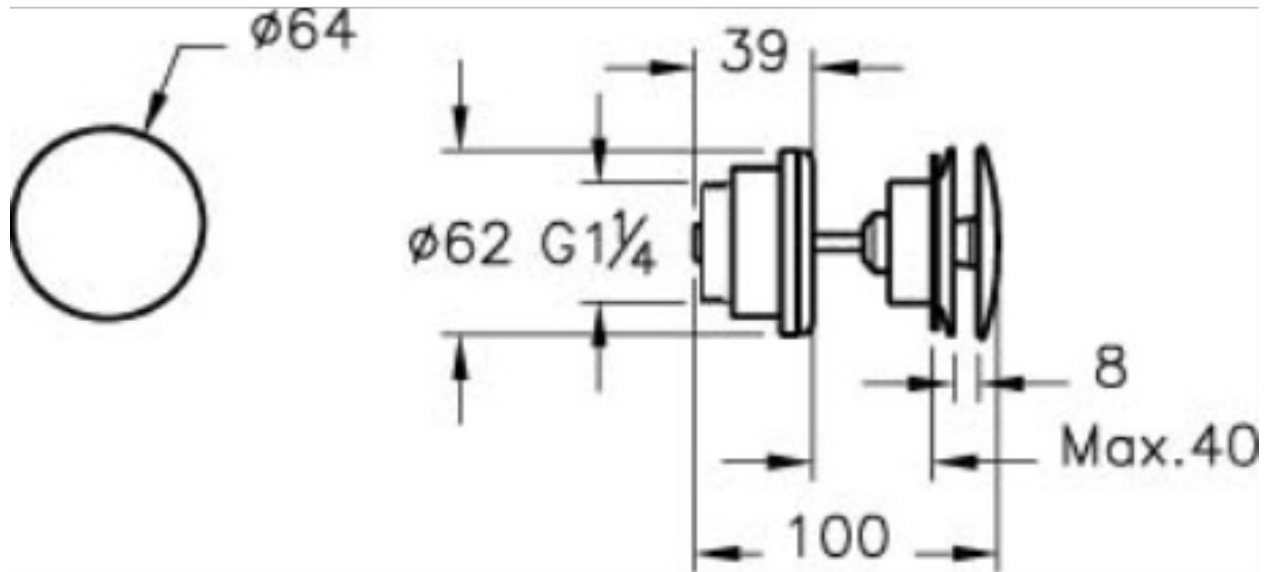

□

Tanım Lavabo Yuvarlak Süzgeci Universal

Kod A4514826  
Montaj Tipi Standart  
Kaplama Bakır  
Renk Bakır

VitrA haber vermeksizin, ürünler ve teknik detaylarında değişiklik yapma hakkını saklı tutar