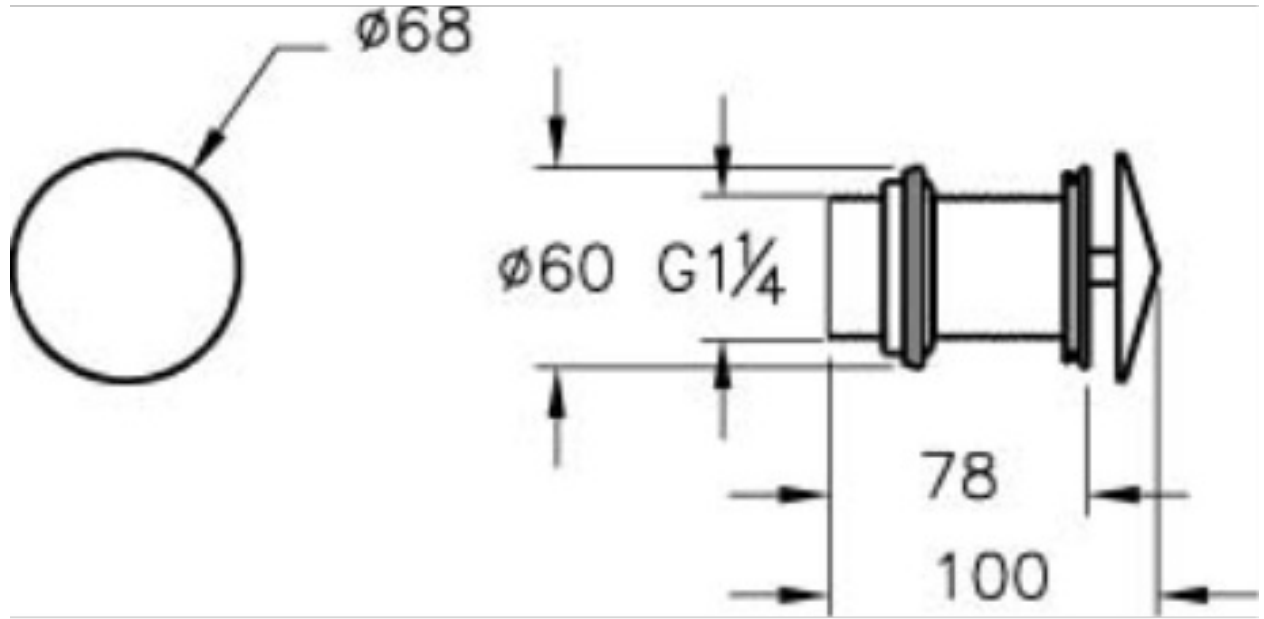

□

Tanım Lavabo Yuvarlak Süzgeci

Kod A45145
Montaj Tipi Standart
Kaplama Krom
Renk Krom

VitrA haber vermeksizin, ürünler ve teknik detaylarında deęişiklik yapma hakkını saklı tutar