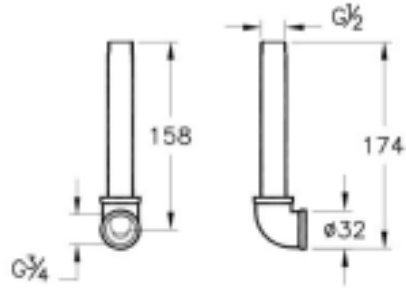

□

---

Tanım Ankastra Dirsek Grubu

---

Kod A42249  
Montaj Tipi Standart  
Ürün Özellikleri Kireç yok  
Renk Krom

---

VitrA haber vermeksizin, ürünler ve teknik detaylarında deęişiklik yapma hakkını saklı tutar