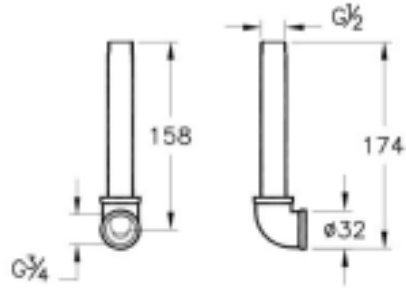

□

Tanım Ankastra Dirsek Grubu

Kod A42249
Montaj Tipi Standart
Ürün Özellikleri Kireç yok
Renk Krom

VitrA haber vermeksizin, ürünler ve teknik detaylarında değişiklik yapma hakkını saklı tutar